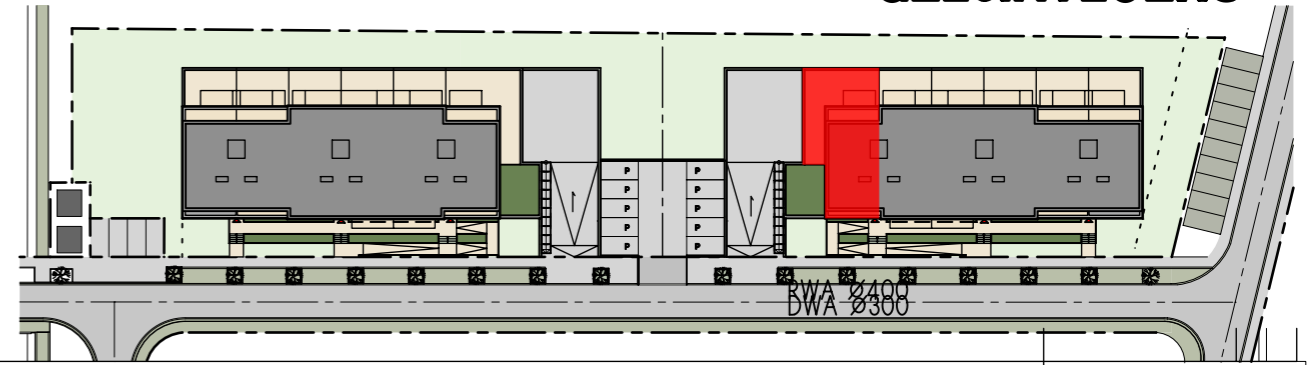

Australia

Aalscholverstraat, 8450 Bredene

Residentie Adelaide

GELJKVLOERS

Gsm: 0495/13 00 06
Mail: info@conceptconfort.be
Website: www.conceptconfort.be