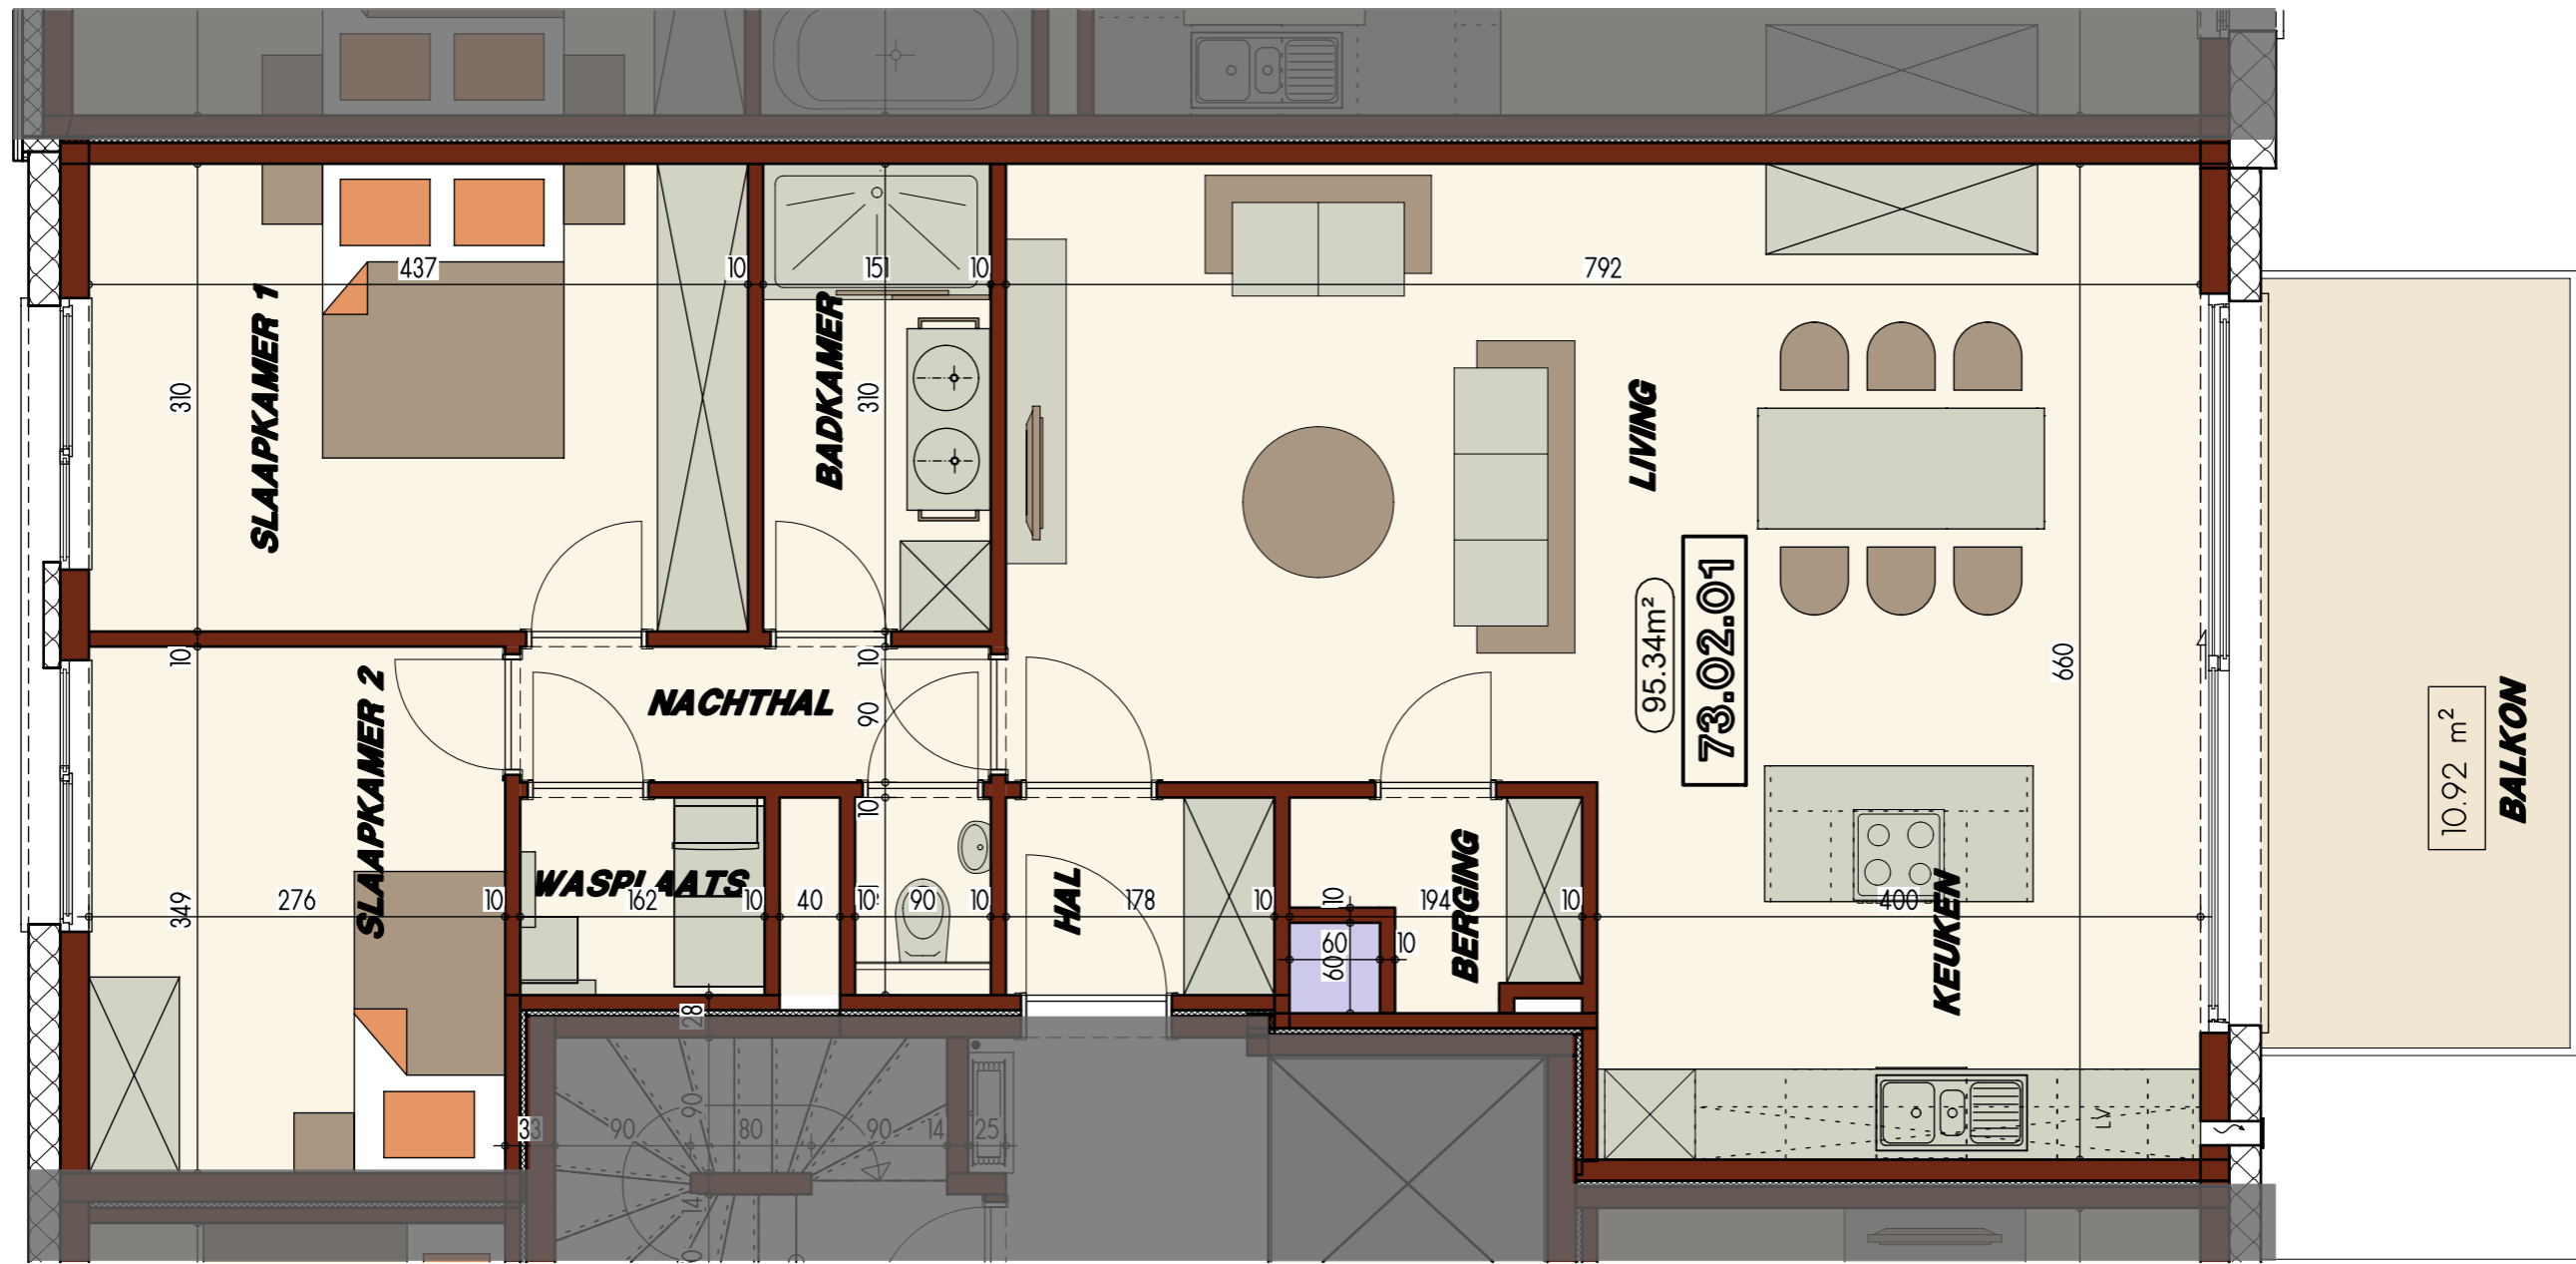

Australia

Aalscholverstraat, 8450 Bredene

Residentie Perth

TWEEDE VERDIEPING